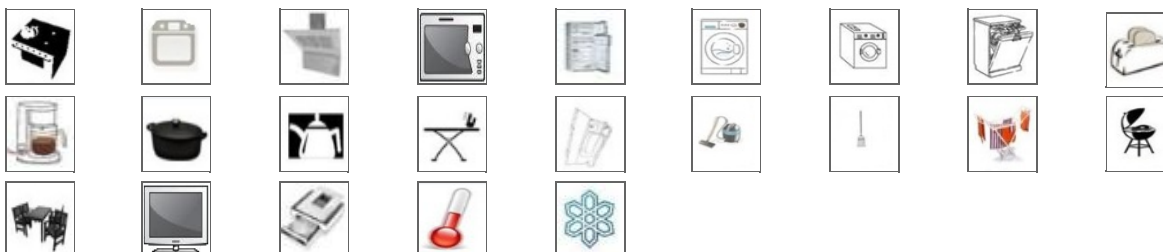

Détails des équipements :

Cuisinière / Plaques induction / Four électrique / Hotte / Micro-ondes / Congélateur / Réfrigérateur / Lave linge / Sèche linge / Lave vaisselle / Grille pain / Cafetière / Cocotte minute / Bouilloire / Table à repasser / Fer à repasser / Aspirateur / Balai / Etendage / Barbecue charbon de bois / Salon de jardin / TV/Sat / Lecteur DVD / Chauffage / Climatisation réversible